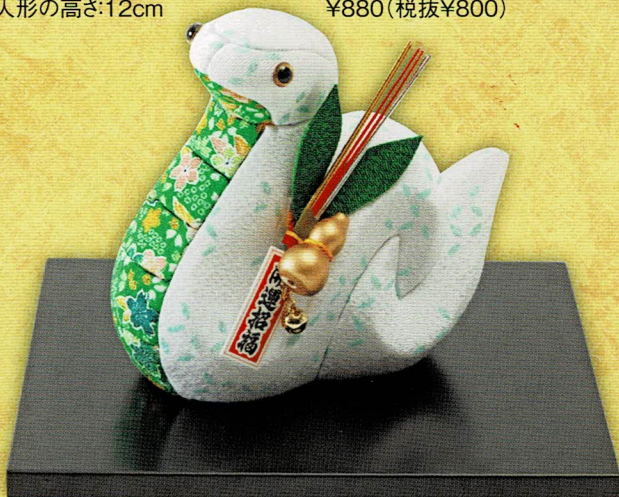

No.251

¥14,600 (税抜¥13,273)

ボディ ¥12,400 (税抜¥11,273)
人形の高さ:12cm
※別売:黒台5×6
¥880 (税抜¥800)

白蛇は
弁財天の使いと
されています

No.352

¥6,500 (税抜¥5,909)

ボディ ¥5,000 (税抜¥4,545)
人形の高さ:15cm
※別売:黒台5×6
¥880 (税抜¥800)

鏡餅に
なって
みました

No.252

¥6,500 (税抜¥5,909)

ボディ ¥4,900 (税抜¥4,455) ※別売:金丸台
人形の高さ:12cm ¥1,100 (税抜¥1,000)

No.453

¥5,000 (税抜¥4,545)

ボディ ¥3,300 (税抜¥3,000) ※別売:黒台5×6
人形の高さ:12cm ¥880 (税抜¥800)

親子で飾っても◎

※別売:黒台6×7
¥1,100 (税抜¥1,000)

No.454

¥2,700 (税抜¥2,455)

ボディ ¥2,200 (税抜¥2,000)
人形の高さ:9cm
※木札はつきません

No.456

¥4,100 (税抜¥3,727)

ボディ ¥3,100 (税抜¥2,818) ※別売:赤丸台
人形の高さ:12cm ¥1,100 (税抜¥1,000)

No.551

¥5,300 (税抜¥4,818)